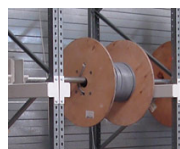

Výsuvné zařízení s kolečky

Toto výsuvné zařízení můžete připevnit k podlaze. Díky kolečkům na přední straně je umožněno snadné vysunutí palet na úroveň podlahy z regálu. Nosnost až 1000 kg.

Držáky na sudy/cívky

Pro ukládání kabelových cívek nebo sudů.

Odkapové vany

V případech, kdy může dojít k úniku (nebezpečných) kapalin můžete na podlahu (nebo na každou úroveň) umístit odkapové vany. Odkapové vany jsou galvanizované. K dispozici jsou různé velikosti.