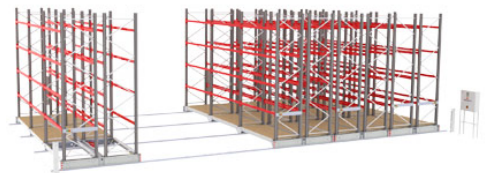

Napříč přes celou sestavu může být instalována světelná závora s paprsky ve třech různých výškách.

Paletové regály › Posuvné paletové regály

dexion.cz

+420 606 729 858

Pro více informací o systému dostupném ve Vaší zemi klikněte na [select your country](#).