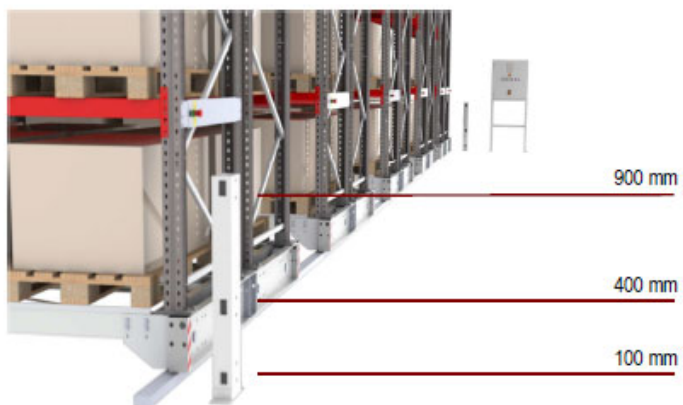

Napříč přes celou sestavu může být instalována světelná závora s paprsky ve třech různých výškách.

Paletové regály › Posuvné paletové regály

dexion.cz

+420 606 729 858

Pro více informací o systému dostupném ve Vaší zemi klikněte na [select your country](#).