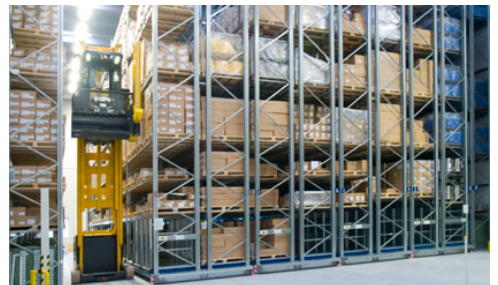

zásobovací rozmístění - otevře částečně několik uliček najednou pro

přístup vzdálené ovládání - expertní diagnostika a údržba

A všechno pro chlazené a normální sklady.

Specifikace

S více než 9000 instalacemi po celém světě získával DEXION zkušenosti po mnoho desetiletí jako výrobce a dodavatel posuvných paletových regálů pro vysoká zatížení. Na základě těchto zkušeností dokážeme navrhovat naše MOVO - Mobilní Paletové Regálové systémy pro naše zákazníky tím neoptimálnějším způsobem, který nejlépe naplňuje jejich očekávání a potřeby. Niž uvedený seznam technických dat dává přehled o široké škále možných použití.