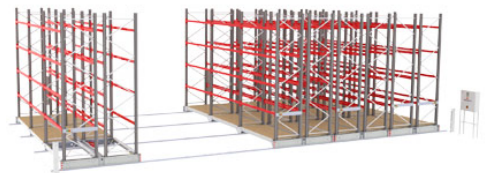

Napříč přes celou sestavu může být instalována světelná závora s paprsky ve třech různých výškách.

Paletové regály › Posuvné paletové regály

dexion.cz

+420 606 729 858

Pro více informací o systému dostupném ve Vaší zemi klikněte na [select your country](#).