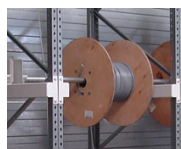

Výsuvné zařízení s kolečky

Toto výsuvné zařízení můžete připevnit k podlaze. Díky kolečkům na přední straně je umožněno snadné vysunutí palet na úroveň podlahy z regálu. Nosnost až 1000 kg.

Držáky na sudy/cívky

Pro ukládání kabelových cívek nebo sudů.

Odkapové vany

V případech, kdy může dojít k úniku (nebezpečných) kapalin můžete na podlahu (nebo na každou úroveň) umístit odkapové vany. Odkapové vany jsou galvanizované. K dispozici jsou různé velikosti.