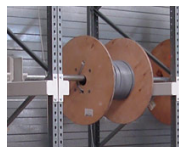

Výsuvné zařízení s kolečky

Toto výsuvné zařízení můžete připevnit k podlaze. Díky kolečkům na přední straně je umožněno snadné vysunutí palet na úroveň podlahy z regálu. Nosnost až 1000 kg.

Držáky na sudy/cívky

Pro ukládání kabelových cívek nebo sudů.

Odkapové vany

V případech, kdy může dojít k úniku (nebezpečných) kapalin můžete na podlahu (nebo na každou úroveň) umístit odkapové vany. Odkapové vany jsou galvanizované. K dispozici jsou různé velikosti.