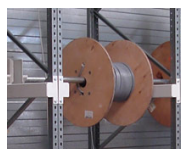

Držáky cívek/válců

Pro uskladnění velkých kabelových cívek nebo smotaných koberců. Nosná tyč určená pro vysoká zatížení, kterou můžete jednoduše založit nebo vyložit ze svého místa v regálu.