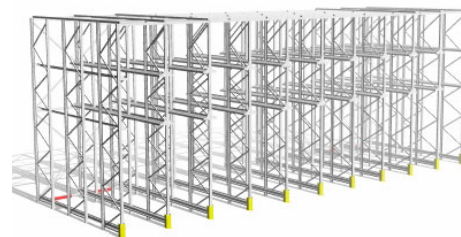

Specifikace

Výška až 14 m

Hmotnost palet až 1500 kg

Výška patra až 3000 mm

Šířka zakládání až 1800 mm

Teplotní rozsah od -35 do +35 C

Pro více informací o systému dostupném ve Vaší zemi klikněte na [vyberte Vaši zemi](#).

Paletové regály › Drive-In