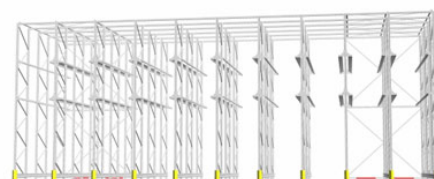

Specifikace

Výška až 14 m

Hmotnost palet až 1500 kg

Výška patra až 3000 mm

Šířka zakládání až 1800 mm

Teplotní rozsah od -35 do +35 C

Pro více informací o systému dostupném ve Vaší zemi klikněte na [vyberte Vaši zemi](#).

Paletové regály › Drive-In