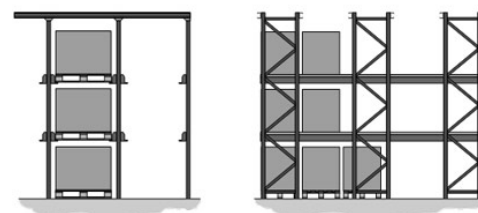

Specifikace

Výška až 14 m

Hmotnost palet až 1500 kg

Výška patra až 3000 mm

Šířka zakládání až 1800 mm

Teplotní rozsah od -35 do +35 C

Pro více informací o systému dostupném ve Vaší zemi klikněte na [vyberte Vaši zemi](#).

Paletové regály › Drive-In