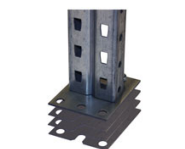

Nivelační podložky

Nivelační podložky se používají pro přesné vyrovnání paletového regálu.