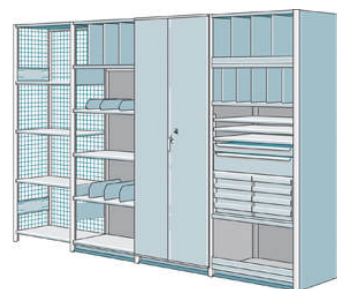

Policový regálový systém Hi280 je vyráběn z pozinkovaného ocelového plechu a navržen s ohledem na co nejmenší množství konstrukčních prvků.

Rozměry

Hloubka: 300, 400, 450, 500, 600, 800, 1000 mm

Délka: 900, 1000, 1290, 1500, 1750, 2000, 2250, 2500 mm

Výška: 1000, 1600, 2100, 2300, 2500, 3000, 4600 mm (a v násobcích až do 15000mm)

Zatížení

Nosnost: 75-400 kg/polici

Povrchová úprava

Stojiny a police jsou standardně vyráběné z pozinkovaného ocelového plechu.