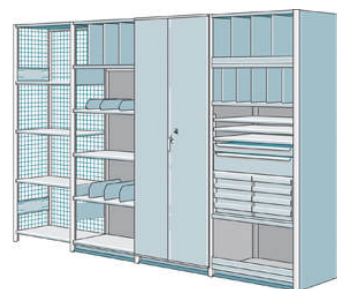

Povrchová úprava

Stojiny a police jsou standardně vyráběné z pozinkovaného ocelového plechu.

Manipulace s drobnými díly › Hi280 - standard

Příslušenství

Police

Používají se pro uskladnění všech druhů zboží a předmětů a vytvářejí další úroveň v rámci stojanu.