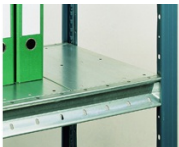

Příslušenství

Police

Používají se pro uskladnění všech druhů zboží a předmětů a vytvářejí další úroveň v rámci stojanu.