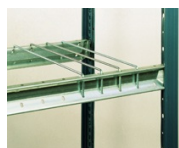

Tyčové rozdělovače

Složky můžete rozdělit na množství otevřených tyčových částí.