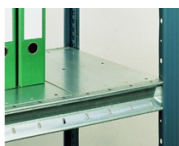

Příslušenství

Police

Používají se pro uskladnění všech druhů zboží a předmětů a vytvářejí další úroveň v rámci stojanu.