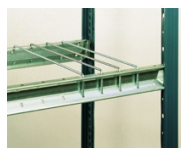

Tyčové rozdělovače

Složky můžete rozdělit na množství otevřených tyčových částí.