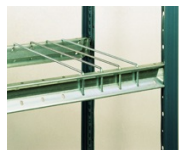

Tyčové rozdělovače

Složky můžete rozdělit na množství otevřených tyčových částí.